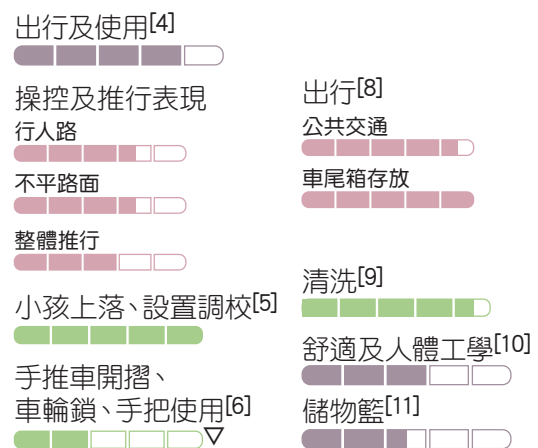

體積(闊x深x高)<sup>[2]</sup>: 50.5x80x107.5cm  
把手高度<sup>[2]</sup>: 107.5cm 重量<sup>[2]</sup>: 8.1kg

總評<sup>[3]</sup>: ★★★★★

3 Maxi-Cosi Lara<sup>2</sup>  
(適合初生至22kg小孩)<sup>[1]</sup>  
\$2,799

體積(闊x深x高)<sup>[2]</sup>: 50x75x103cm  
把手高度<sup>[2]</sup>: 103cm 重量<sup>[2]</sup>: 7.1kg

總評<sup>[3]</sup>: ★★★★★

4 Ergobaby Metro +  
Compact City Stroller  
(適合初生至22kg小孩)<sup>[1]</sup>  
\$2,688

體積(闊x深x高)<sup>[2]</sup>: 44.5x92.5x105.5cm  
把手高度<sup>[2]</sup>: 97-105.5cm 重量<sup>[2]</sup>: 8.5kg

總評<sup>[3]</sup>: ★★★★★

5 Cosatoo Uwu Mix  
(適合初生至15kg小孩)<sup>[1]</sup>  
\$1,899

體積(闊x深x高)<sup>[2]</sup>: 49x89.5x101cm  
把手高度<sup>[2]</sup>: 100cm 重量<sup>[2]</sup>: 7.5kg

總評<sup>[3]</sup>: ★★★★★

6 Sliver Cross Clic  
(適合初生至22kg小孩)<sup>[1]</sup>  
\$2,500