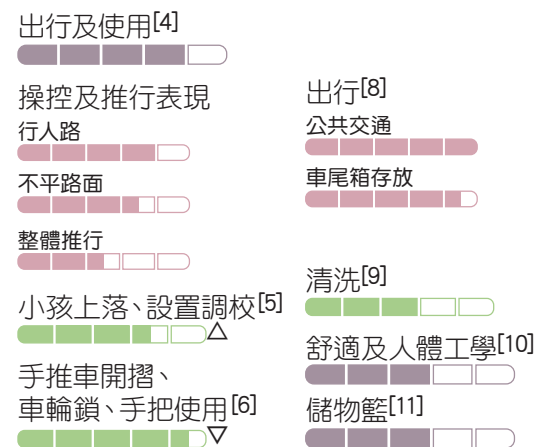

簡便手推車 (Stroller)

1 Chicco Goody Plus  
(適合初生至22kg小孩)<sup>[1]</sup>  
\$3,898

體積(闊x深x高)<sup>[2]</sup>: 46.5x79.5x104.5cm  
把手高度<sup>[2]</sup>: 104cm 重量<sup>[2]</sup>: 7.5kg

總評<sup>[3]</sup>: ★★★★★

2 Sliver Cross Pop  
(適合初生至22kg小孩)<sup>[1]</sup>  
\$2,599

體積(闊x深x高)<sup>[2]</sup>: 50.5x80x107.5cm  
把手高度<sup>[2]</sup>: 107.5cm 重量<sup>[2]</sup>: 8.1kg

總評<sup>[3]</sup>: ★★★★★

3 Maxi-Cosi Lara<sup>2</sup>  
(適合初生至22kg小孩)<sup>[1]</sup>  
\$2,799

體積(闊x深x高)<sup>[2]</sup>: 50x75x103cm  
把手高度<sup>[2]</sup>: 103cm 重量<sup>[2]</sup>: 7.1kg

總評<sup>[3]</sup>: ★★★★★

4 Ergobaby Metro +  
Compact City Stroller  
(適合初生至22kg小孩)<sup>[1]</sup>  
\$2,688

體積(闊x深x高)<sup>[2]</sup>: 44.5x92.5x105.5cm  
把手高度<sup>[2]</sup>: 97-105.5cm 重量<sup>[2]</sup>: 8.5kg