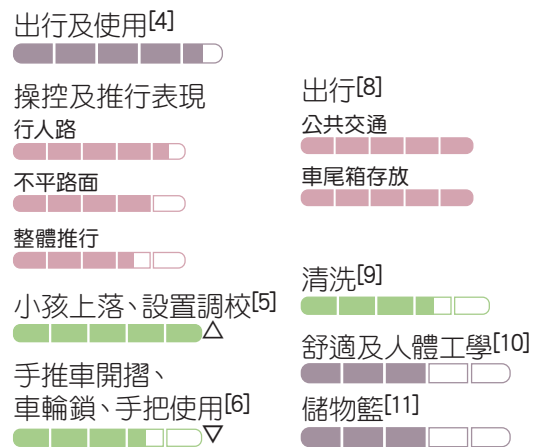

簡便手推車 (Stroller)

1 Chicco Goody Plus  
(適合初生至22kg小孩)<sup>[1]</sup>  
\$3,898

體積(闊x深x高)<sup>[2]</sup>: 46.5x79.5x104.5cm  
把手高度<sup>[2]</sup>: 104cm 重量<sup>[2]</sup>: 7.5kg

總評<sup>[3]</sup>: ★★★★★

2 Sliver Cross Pop  
(適合初生至22kg小孩)<sup>[1]</sup>  
\$2,599

體積(闊x深x高)<sup>[2]</sup>: 50.5x80x107.5cm  
把手高度<sup>[2]</sup>: 107.5cm 重量<sup>[2]</sup>: 8.1kg

總評<sup>[3]</sup>: ★★★★★

3 Maxi-Cosi Lara<sup>2</sup>  
(適合初生至22kg小孩)<sup>[1]</sup>  
\$2,799

體積(闊x深x高)<sup>[2]</sup>: 50x75x103cm  
把手高度<sup>[2]</sup>: 103cm 重量<sup>[2]</sup>: 7.1kg

總評<sup>[3]</sup>: ★★★★★

4 Ergobaby Metro +  
Compact City Stroller  
(適合初生至22kg小孩)<sup>[1]</sup>  
\$2,688

體積(闊x深x高)<sup>[2]</sup>: 44.5x92.5x105.5cm  
把手高度<sup>[2]</sup>: 97-105.5cm 重量<sup>[2]</sup>: 8.5kg

總評<sup>[3]</sup>: ★★★★★

5 Cosatoo Uwu Mix  
(適合初生至15kg小孩)<sup>[1]</sup>  
\$1,899

體積(闊x深x高)<sup>[2]</sup>: 49x89.5x101cm  
把手高度<sup>[2]</sup>: 100cm 重量<sup>[2]</sup>: 7.5kg

總評<sup>[3]</sup>: ★★★★★

6 Sliver Cross Clic  
(適合初生至22kg小孩)<sup>[1]</sup>  
\$2,500