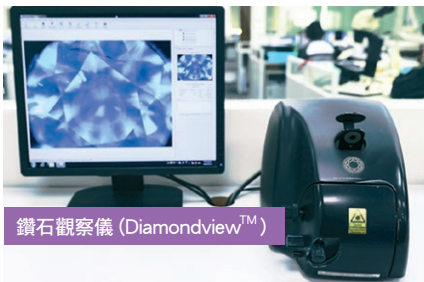

## 不同檢測鑽石的實驗室儀器

鑽石觀察儀 (Diamondview™)

紫外-可見光譜儀

傅立葉變換紅外光譜儀