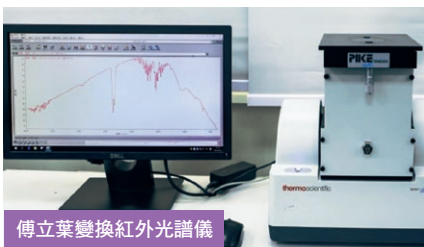

## 不同檢測鑽石的實驗室儀器

鑽石觀察儀 (Diamondview™)

紫外-可見光譜儀

傅立葉變換紅外光譜儀